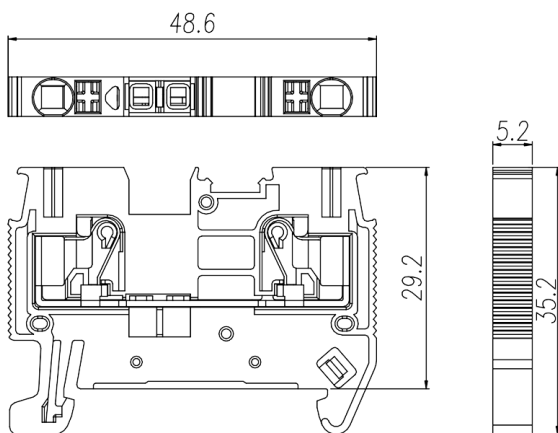

GUV2.5-102

GUV直插式接线端子

额定电流: 20A

额定电压: 600V

使用线径: 26-12AWG

间距: /

安装: /

颜色: 灰色

尺寸图

Dimensions

技术数据-UL (1059)

等级 Use Group	B	C	D
额定电压 Rate Voltage [V]	600	600	600
额定电流 Rated Current [A]	20	20	5
接线范围 Wire Range [AWG]	26-12AWG		

技术参数-IEC (60947-7-1)

额定电压 Rated Voltage [V]	800
额定电流 Rated Current [A]	24
单芯 Soild [mm ²]	0.2-4.0
柔性导线 Flexible [mm ²]	0.2-2.5
柔性导线带冷压头 Flexible with ferrule [mm ²]	0.2-2.5
过电压类别 Overvoltage Category	III
污染等级 Contamination Class	3
额定冲击电压 Impulse withstand voltage [KV]	8

材料 Material

绝缘材料 Insulation Material	PA66
阻燃等级 Flame relardant rating	UL94V-0
导体材料 Conductor Material	Copper alloy
导体表面镀层 Plating of conductor surface	Sn plated

一般参数 Other Data

长/高/厚 Length/Height/Thickness [mm]	48.6/35.2/5.2
------------------------------------	---------------

剥线长度 Stripping Length [mm]	8-10
----------------------------	------

商业数据

产品型号	GUV2.5-102
------	------------

产品编号	-
------	---

包装方式	内袋	内盒	外箱
------	----	----	----

宁波佳绩机电科技有限公司
佳绩电子科技（宁波）有限公司

地址：宁波市海曙区新港路8号

总机：+86 574-89067759