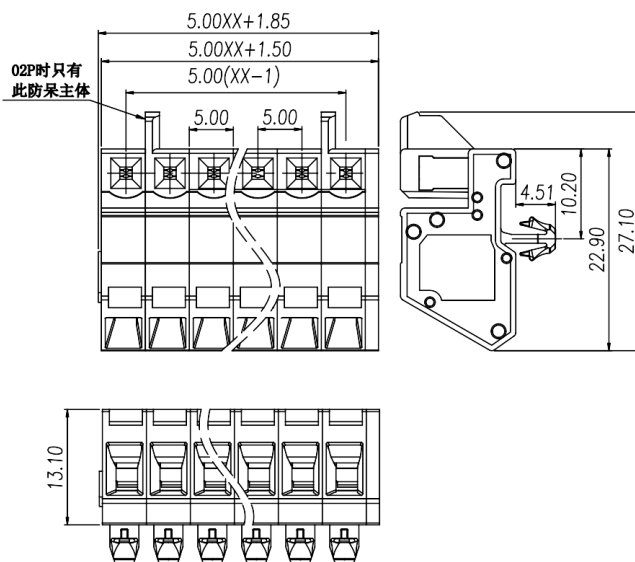

NB0406-04XX

接线端子-插座

额定电流: 15 A

额定电压: 300 V

间距: 5.0MM

极数: 2P~24P

28-12AWG

尺寸图 Dimensions

仅供参考，实际规格依产品工程图为准 版本2.0

技术数据-UL/CUL

等级 Use Group	B	C	D
额定电压 Rate Voltage	300V	-	300V
额定电流 Rated Current	15A	-	10A
接线范围 Wire Range	28-12AGW		
耐电压 Dielectric Voltage-Withstand	1.6KV		

技术参数-IEC

过电压类别 Overvoltage Category	III	III	II
污染等级 Contamination Class	3	2	2
额定电压 Rated Voltage	320V	320V	630V
额定电流 Rated Current	12A	12A	12A
额定冲击电压 Impulse withstand voltage	4KV	4KV	4KV
导线截面积[硬/柔] Conductor cross section	0.2-2.5		

极数 Poles	2P~24P
----------	--------

剥线长度 Stripping Length	7-8mm
-----------------------	-------

螺丝 Screw	/
----------	---

扭矩 Torque	/
-----------	---

工作温度 Operating temperature	-40~+105
----------------------------	----------

焊锡温度 Soldering temperature	/
----------------------------	---

引针尺寸 Pin dimensions	/
---------------------	---

PCB板孔径 PCB Hole Diameter	/
--------------------------	---

商业数据

产品型号	NB0406-04XX
------	-------------