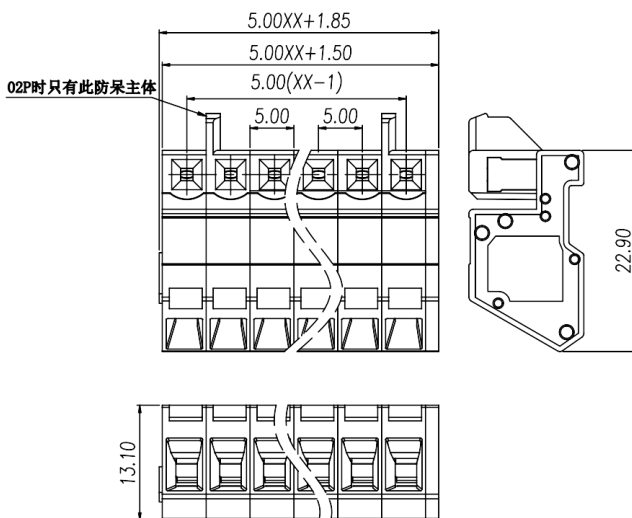

NB0406-02XX

接线端子-插座

额定电流: 15 A

额定电压: 300 V

间距: 5.0MM

极数: 2P~24P

28-12AWG

尺寸图 Dimensions

仅供参考，实际规格依产品工程图为准 版本2.0

技术数据-UL/CUL

等级 Use Group	B	C	D
额定电压 Rate Voltage	300V	-	300V
额定电流 Rated Current	15A	-	10A
接线范围 Wire Range	28-12AGW		
耐电压 Dielectric Voltage-Withstand	1.6KV		

技术参数-IEC

过电压类别 Overvoltage Category	III	III	II
污染等级 Contamination Class	3	2	2
额定电压 Rated Voltage	320V	320V	630V
额定电流 Rated Current	12A	12A	12A
额定冲击电压 Impulse withstand voltage	4KV	4KV	4KV
导线截面积[硬/柔] Conductor cross section	0.2-2.5		

极数 Poles	2P~24P
----------	--------

剥线长度 Stripping Length	7-8mm
-----------------------	-------

螺丝 Screw	/
----------	---

扭矩 Torque	/
-----------	---

工作温度 Operating temperature	-40~+105
----------------------------	----------

焊锡温度 Soldering temperature	/
----------------------------	---

引针尺寸 Pin dimensions	/
---------------------	---

PCB板孔径 PCB Hole Diameter	/
--------------------------	---

商业数据

产品型号	NB0406-02XX
------	-------------