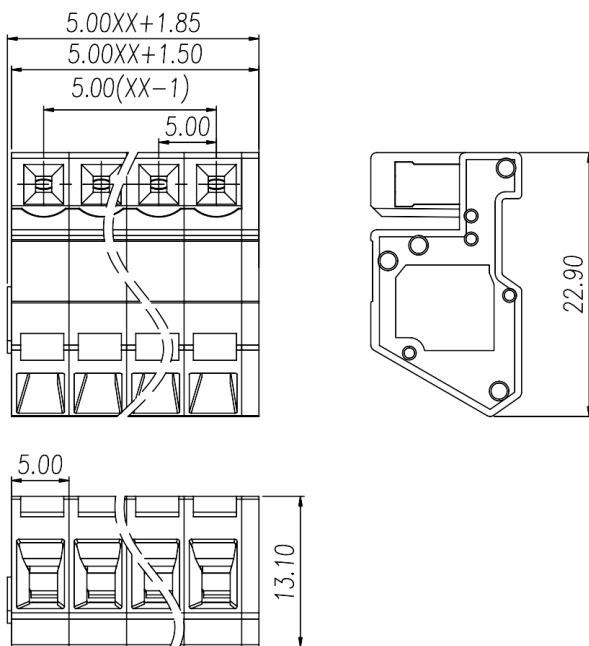

NB0406-01XX

接线端子-插座

额定电流: 15 A

额定电压: 300 V

间距: 5.0MM

极数: 2P~24P

28-12AWG

尺寸图 Dimensions

仅供参考，实际规格依产品工程图为准 版本2.0

技术数据-UL/CUL

等级 Use Group	B	C	D
额定电压 Rate Voltage	300V	-	300V
额定电流 Rated Current	15A	-	10A
接线范围 Wire Range	28-12AGW		
耐电压 Dielectric Voltage-Withstand	1.6KV		

技术参数-IEC

过电压类别 Overvoltage Category	III	III	II
污染等级 Contamination Class	3	2	2
额定电压 Rated Voltage	320V	320V	630V
额定电流 Rated Current	12A	12A	12A
额定冲击电压 Impulse withstand voltage	4KV	4KV	4KV
导线截面积[硬/柔] Conductor cross section	0.2-2.5		

极数 Poles	2P~24P
----------	--------

剥线长度 Stripping Length	7-8mm
-----------------------	-------

螺丝 Screw	/
----------	---

扭矩 Torque	/
-----------	---

工作温度 Operating temperature	-40~+105
----------------------------	----------

焊锡温度 Soldering temperature	/
----------------------------	---

引针尺寸 Pin dimensions	/
---------------------	---

PCB板孔径 PCB Hole Diameter	/
--------------------------	---

商业数据

产品型号	NB0406-01XX
------	-------------