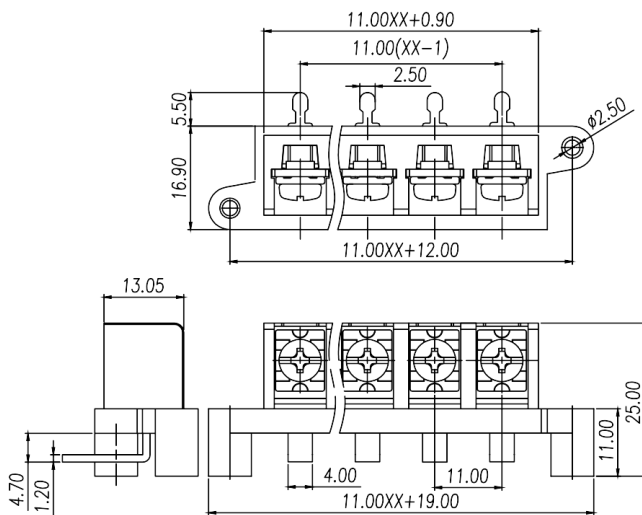

## NBEM-1A-11.0-XXP

栅栏式接线端子

额定电流: 20 A

额定电压: 300 V

间距: 11.0 mm

使用线径: 22~12AWG

极数: 3P

安装: 波峰焊

### 尺寸图

仅供参考，实际规格依产品工程图为准 版本2.0

## 一般参数 Other Data

间距 Pitch

11.0mm

极数 Poles

3P

工作温度 Operating temperature

-40 ~+105

扭矩 Torque