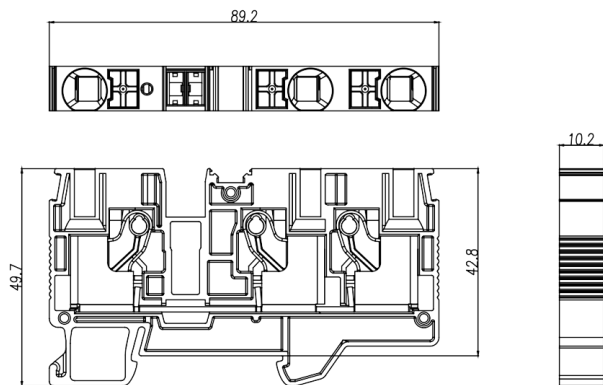

## GUV10-103

GUV直插式接线端子

额定电流: 60A

额定电压: 600V

使用线径: 20-6AWG

间距: /

安装: /

颜色: 灰色

### 尺寸图

Dimensions

技术数据-UL ( 1059 )

等级 Use Group	B	C	D
额定电压 Rate Voltage [V]	600	600	600
额定电流 Rated Current [A]	60	60	5
接线范围 Wire Range [AWG]	20-6AWG		

技术参数-IEC ( 60947-7-1 )

额定电压 Rated Voltage [V]	1000
额定电流 Rated Current [A]	57
单芯 Solid [mm <sup>2</sup> ]	0.5-16.0
柔性导线 Flexible [mm <sup>2</sup> ]	0.5-10.0
柔性导线带冷压头 Flexible with ferrule [mm <sup>2</sup> ]	0.5-10.0
过电压类别 Overvoltage Category	III
污染等级 Contamination Class	3
额定冲击电压 Impulse withstand voltage [KV]	8

## 一般参数 Other Data

长/高/厚 Length/Height/Thickness [mm]

89.2/49.7/10.2

剥线长度 Stripping Length [mm]

18