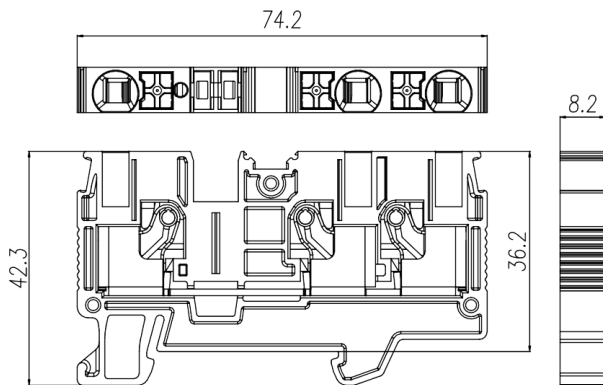

GUV6-103

GUV直插式接线端子

额定电流: 40A

额定电压: 600V

使用线径: 20-8AWG

间距: /

安装: /

颜色: 灰色

尺寸图

Dimensions

技术数据-UL (1059)

等级 Use Group	B	C	D
额定电压 Rate Voltage [V]	600	600	600
额定电流 Rated Current [A]	40	40	5
接线范围 Wire Range [AWG]	20-8AWG		

技术参数-IEC (60947-7-1)

额定电压 Rated Voltage [V]	1000
额定电流 Rated Current [A]	41
单芯 Solid [mm ²]	0.5-10.0
柔性导线 Flexible [mm ²]	0.5-6.0
柔性导线带冷压头 Flexible with ferrule [mm ²]	0.5-6.0
过电压类别 Overvoltage Category	III
污染等级 Contamination Class	3
额定冲击电压 Impulse withstand voltage [KV]	8

74.2/42.3/8.2

剥线长度 Stripping Length [mm]

10-12

商业数据

产品型号

GUV6-103

产品编号

-