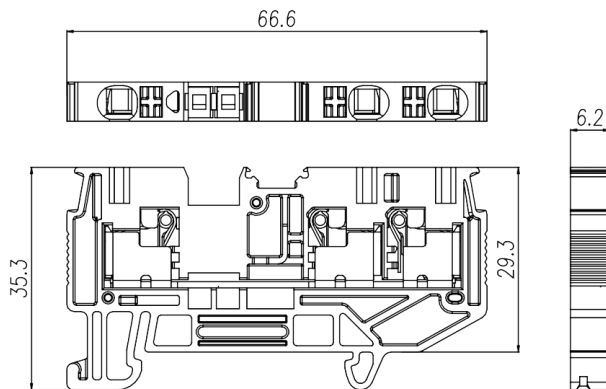

GU4-103

GU4直插式接线端子

额定电流: 30A

额定电压: 600V

使用线径: 24-10AWG

间距: /

安装: /

颜色: 灰色

尺寸图

Dimensions

技术数据-UL (1059)

等级 Use Group	B	C	D
额定电压 Rate Voltage [V]	600	600	600
额定电流 Rated Current [A]	30	30	5
接线范围 Wire Range [AWG]	24-10AWG		

技术参数-IEC (60947-7-1)

额定电压 Rated Voltage [V]	800
额定电流 Rated Current [A]	32
单芯 Soild [mm ²]	0.2-6.0
柔性导线 Flexible [mm ²]	0.2-4.0
柔性导线带冷压头 Flexible with ferrule [mm ²]	0.2-4.0
过电压类别 Overvoltage Category	III
污染等级 Contamination Class	3
额定冲击电压 Impulse withstand voltage [KV]	8

材料 Material

绝缘材料 Insulation Material	PA66
阻燃等级 Flame relardant rating	UL94V-0
导体材料 Conductor Material	Copper alloy
导体表面镀层 Plating of conductor surface	Sn plated

一般参数 Other Data

长/高/厚 Length/Height/Thickness [mm]	66.6/35.3/6.2
------------------------------------	---------------

剥线长度 Stripping Length [mm]	10-12
----------------------------	-------

商业数据

产品型号	GUV4-103
------	----------

产品编号	-
------	---

包装方式	内袋	内盒	外箱
------	----	----	----

宁波佳绩机电科技有限公司
佳绩电子科技（宁波）有限公司

地址：宁波市海曙区新港路8号

总机：+86 574-89067759