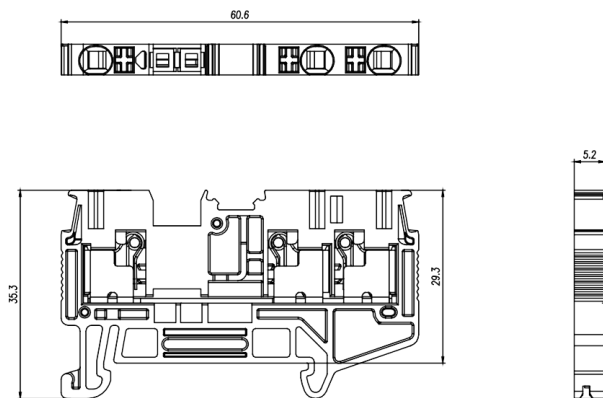

GU V2.5-103

GU V直插式接线端子

额定电流: 20A

额定电压: 600V

使用线径: 26-12AWG

间距: /

安装: /

颜色: 灰色

尺寸图

Dimensions

技术数据-UL (1059)

等级 Use Group	B	C	D
额定电压 Rate Voltage [V]	600	600	600
额定电流 Rated Current [A]	20	20	5
接线范围 Wire Range [AWG]	26-12AWG		

技术参数-IEC (60947-7-1)

额定电压 Rated Voltage [V]	800
额定电流 Rated Current [A]	24
单芯 Soild [mm ²]	0.2-4.0
柔性导线 Flexible [mm ²]	0.2-2.5
柔性导线带冷压头 Flexible with ferrule [mm ²]	0.2-2.5
过电压类别 Overvoltage Category	III
污染等级 Contamination Class	3
额定冲击电压 Impulse withstand voltage [KV]	8

材料 Material

绝缘材料 Insulation Material	PA66
阻燃等级 Flame relardant rating	UL94V-0
导体材料 Conductor Material	Copper alloy
导体表面镀层 Plating of conductor surface	Sn plated

一般参数 Other Data

长/高/厚 Length/Height/Thickness [mm]	60.6/35.3/5.2
------------------------------------	---------------

剥线长度 Stripping Length [mm]	8-10
----------------------------	------

商业数据

产品型号	GUV2.5-103
------	------------

产品编号	-
------	---

包装方式	内袋	内盒	外箱
------	----	----	----

宁波佳绩机电科技有限公司
佳绩电子科技（宁波）有限公司

地址：宁波市海曙区新港路8号

总机：+86 574-89067759