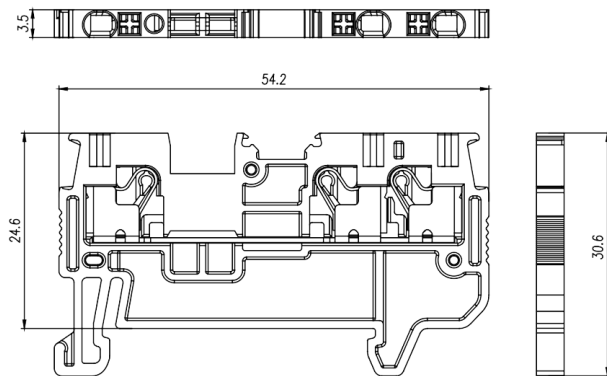

## GUV1.5-103

GUV直插式接线端子

额定电流: 15A

额定电压: 300V

使用线径: 26-14AWG

间距: /

安装: /

颜色: 灰色

### 尺寸图

Dimensions

技术数据-UL ( 1059 )

等级 Use Group	B	C	D
额定电压 Rate Voltage [V]	300	300	600
额定电流 Rated Current [A]	15	15	5
接线范围 Wire Range [AWG]	26-14AWG		

技术参数-IEC ( 60947-7-1 )

额定电压 Rated Voltage [V]	500
额定电流 Rated Current [A]	17.5
单芯 Soild [mm <sup>2</sup> ]	0.2-1.5
柔性导线 Flexible [mm <sup>2</sup> ]	0.2-1.5
柔性导线带冷压头 Flexible with ferrule [mm <sup>2</sup> ]	0.2-1.0
过电压类别 Overvoltage Category	III
污染等级 Contamination Class	3
额定冲击电压 Impulse withstand voltage [KV]	6

## 一般参数 Other Data

长/高/厚 Length/Height/Thickness [mm]	54.2/30.6/3.5
------------------------------------	---------------

剥线长度 Stripping Length [mm]	8-10
----------------------------	------