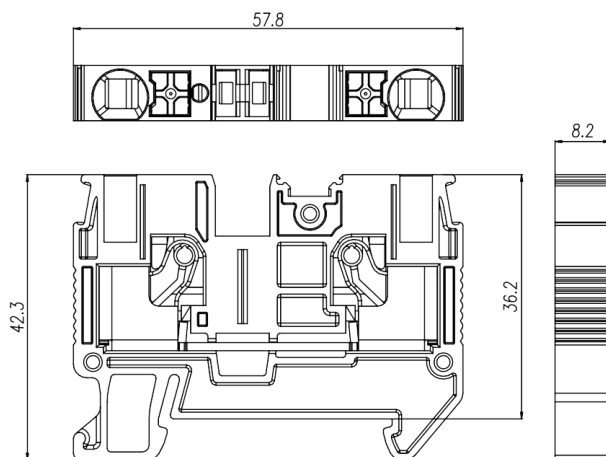

## GUV6-102

GUV直插式接线端子

额定电流: 40A

额定电压: 600V

使用线径: 20-8AWG

间距: /

安装: /

颜色: 灰色

### 尺寸图

Dimensions

技术数据-UL ( 1059 )

等级 Use Group	B	C	D
额定电压 Rate Voltage [V]	600	600	600
额定电流 Rated Current [A]	40	40	5
接线范围 Wire Range [AWG]	20-8AWG		

技术参数-IEC ( 60947-7-1 )

额定电压 Rated Voltage [V]	1000
额定电流 Rated Current [A]	41
单芯 Solid [mm <sup>2</sup> ]	0.5-10.0
柔性导线 Flexible [mm <sup>2</sup> ]	0.5-6.0
柔性导线带冷压头 Flexible with ferrule [mm <sup>2</sup> ]	0.5-6.0
过电压类别 Overvoltage Category	III
污染等级 Contamination Class	3
额定冲击电压 Impulse withstand voltage [KV]	8

## 一般参数 Other Data

长/高/厚 Length/Height/Thickness [mm]

57.8/42.3/8.2

剥线长度 Stripping Length [mm]

10-12