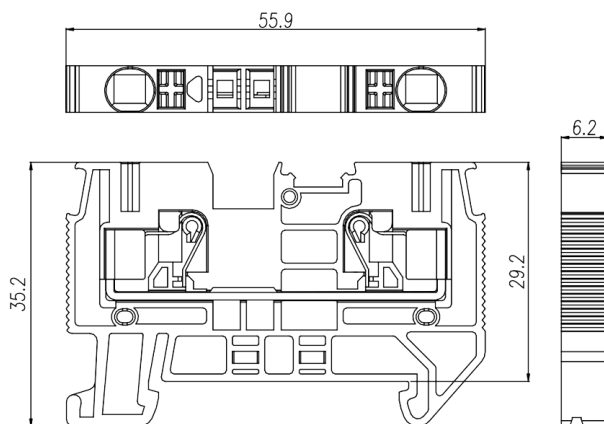

## GUV4-102

GUV直插式接线端子

额定电流: 30A

额定电压: 600V

使用线径: 24-10AWG

间距: /

安装: /

颜色: 灰色

### 尺寸图

Dimensions

技术数据-UL ( 1059 )

等级 Use Group	B	C	D
额定电压 Rate Voltage [V]	600	600	600
额定电流 Rated Current [A]	30	30	5
接线范围 Wire Range [AWG]	24-10AWG		

技术参数-IEC ( 60947-7-1 )

额定电压 Rated Voltage [V]	800
额定电流 Rated Current [A]	32
单芯 Soild [mm <sup>2</sup> ]	0.2-6.0
柔性导线 Flexible [mm <sup>2</sup> ]	0.2-4.0
柔性导线带冷压头 Flexible with ferrule [mm <sup>2</sup> ]	0.2-4.0
过电压类别 Overvoltage Category	III
污染等级 Contamination Class	3
额定冲击电压 Impulse withstand voltage [KV]	8

### 一般参数 Other Data

长/高/厚 Length/Height/Thickness [mm] 55.9/35.2/6.2

剥线长度 Stripping Length [mm] 10-12